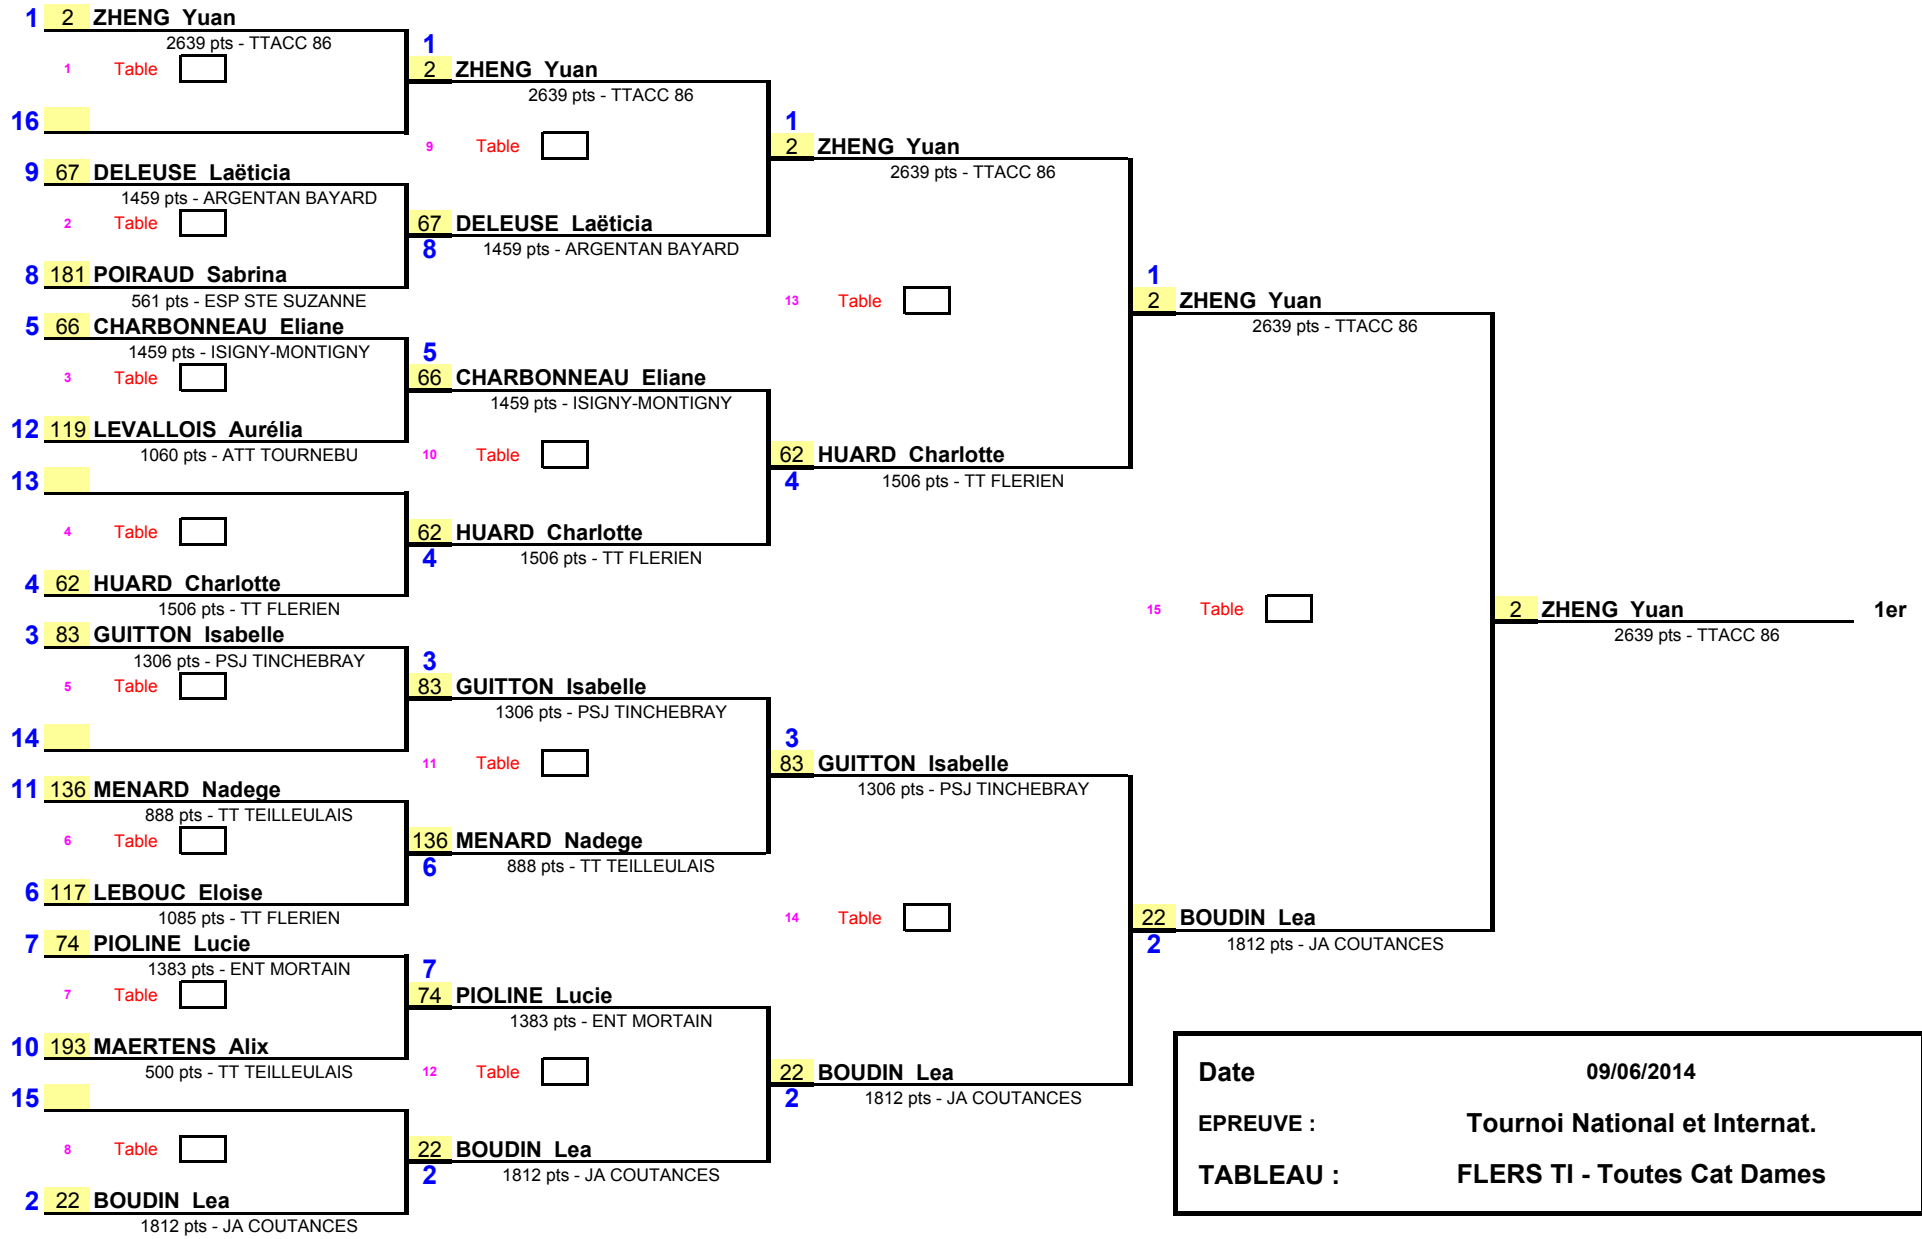

1/8 de Finale 1/4 de Finale 1/2 Finale Finale

Date	09/06/2014
EPREUVE :	Tournoi National et Internat.
TABLEAU :	FLERS TI - Toutes Cat Dames