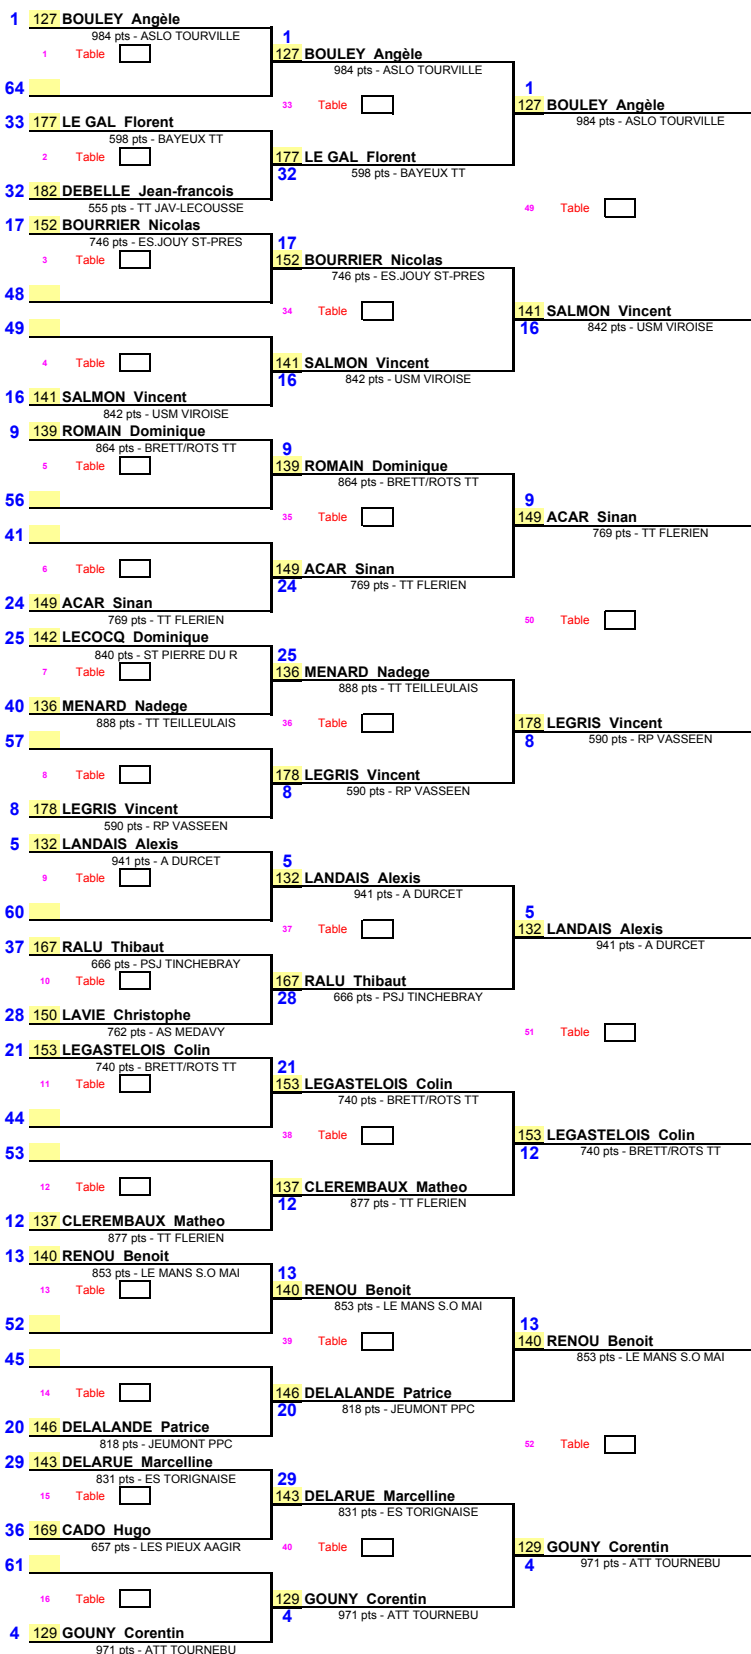

1/32ème de Finale

1/16ème de Finale

1/8ème de Finale

1/4ème de Finale

1/2ème de Finale

Date : 9 juin 2014
EPREUVE : Tournoi National et Internat.
TABLEAU : FLERS TB - 5 à 9

3	130 BOISGONTIER Alexis 963 pts - TT DOMFRONT	3	130 BOISGONTIER Alexis 963 pts - TT DOMFRONT
17	Table ☐	41	Table ☐
62		3	130 BOISGONTIER Alexis 963 pts - TT DOMFRONT
35	157 GESNOUIN Bastien 726 pts - ARGENTAN BAYARD	30	157 GESNOUIN Bastien 726 pts - ARGENTAN BAYARD
18	Table ☐	53	Table ☐
30	171 PASCAL Dorian 643 pts - TT FLERIEN	19	148 CHEMIN Bruno 790 pts - SLSN CONDE/
19	148 CHEMIN Bruno 790 pts - SLSN CONDE/	19	148 CHEMIN Bruno 790 pts - SLSN CONDE/
46		42	Table ☐
51		14	192 LERICHE Patrice 500 pts - ES TROARN
20	Table ☐	59	Table ☐
14	192 LERICHE Patrice 500 pts - ES TROARN	3	130 BOISGONTIER Alexis 963 pts - TT DOMFRONT
11	138 BOULEY Lucien 867 pts - ASLO TOURVILLE	11	138 BOULEY Lucien 867 pts - ASLO TOURVILLE
21	Table ☐	43	Table ☐
54		11	138 BOULEY Lucien 867 pts - ASLO TOURVILLE
43		22	147 DURAND Dominique 814 pts - TT FLERIEN
22	147 DURAND Dominique 814 pts - TT FLERIEN	64	Table ☐
27	134 POTIER Nicolas 903 pts - ET ALENCON	6	138 BOULEY Lucien 867 pts - ASLO TOURVILLE
23	Table ☐	27	176 HEUVELINE Baptiste 598 pts - TT TEILLEULAIS
38	176 HEUVELINE Baptiste 598 pts - TT TEILLEULAIS	44	Table ☐
59		6	176 HEUVELINE Baptiste 598 pts - TT TEILLEULAIS
24	Table ☐	6	163 GOBBE Didier 679 pts - ST D. GASTINES
6	163 GOBBE Didier 679 pts - ST D. GASTINES	62	Table ☐
7	133 BIZOUX Laurent 916 pts - JEUMONT PPC	7	133 BIZOUX Laurent 916 pts - JEUMONT PPC
25	Table ☐	45	Table ☐
58		7	133 BIZOUX Laurent 916 pts - JEUMONT PPC
39	180 BESNEUX Romain 570 pts - OC BRIOUZAIN	26	183 VEZARD Christopher 548 pts - ET ALENCON
26	183 VEZARD Christopher 548 pts - ET ALENCON	65	Table ☐
23	195 MASSOUE Gautier 500 pts - ES JOUY ST-PRES	7	191 LEPLATOIS Steeve 500 pts - PL SAINT LO
27	Table ☐	23	195 MASSOUE Gautier 500 pts - ES JOUY ST-PRES
42		46	Table ☐
55		10	191 LEPLATOIS Steeve 500 pts - PL SAINT LO
28	Table ☐	60	Table ☐
10	191 LEPLATOIS Steeve 500 pts - PL SAINT LO	2	191 LEPLATOIS Steeve 500 pts - PL SAINT LO
15	156 KERJEAN Vincent 731 pts - ATT HAVRE	15	156 KERJEAN Vincent 731 pts - ATT HAVRE
29	Table ☐	47	Table ☐
50		15	145 ANGOT Sébastien 819 pts - CAROLLES JULLOU
47		18	145 ANGOT Sébastien 819 pts - CAROLLES JULLOU
30	Table ☐	56	Table ☐
18	145 ANGOT Sébastien 819 pts - CAROLLES JULLOU	2	128 LEMETAYER Jacques 979 pts - TT FLERIEN
31	168 CARREAU Charlie 665 pts - ASLO TOURVILLE	31	158 ENAULT Teddy 725 pts - EVC BRETTEVILLE
31	Table ☐	48	Table ☐
34	158 ENAULT Teddy 725 pts - EVC BRETTEVILLE	2	128 LEMETAYER Jacques 979 pts - TT FLERIEN
63		2	128 LEMETAYER Jacques 979 pts - TT FLERIEN
32	Table ☐		
2	128 LEMETAYER Jacques 979 pts - TT FLERIEN		

Date	24 mai 2014
EPREUVE :	Tournoi National et Internat.
TABLEAU :	FLERS TB - 5 à 9