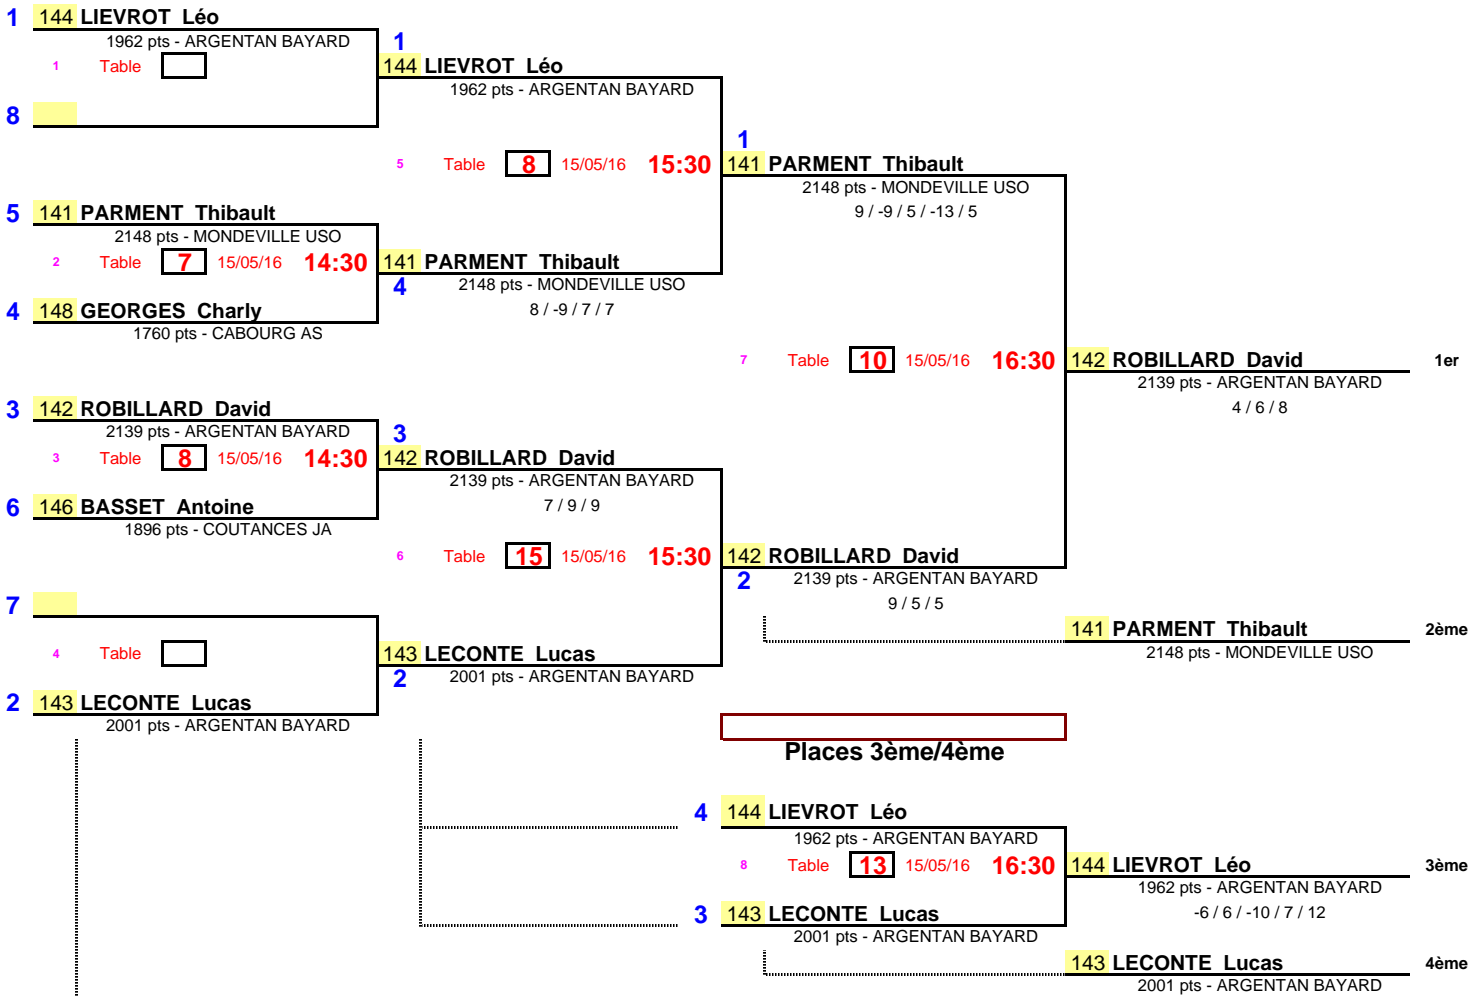

1/4 de Finale

1/2 Finale

Finale

Date	15 mai 2016
EPREUVE :	Finales Individuelles
TABLEAU :	M Elites Messieurs