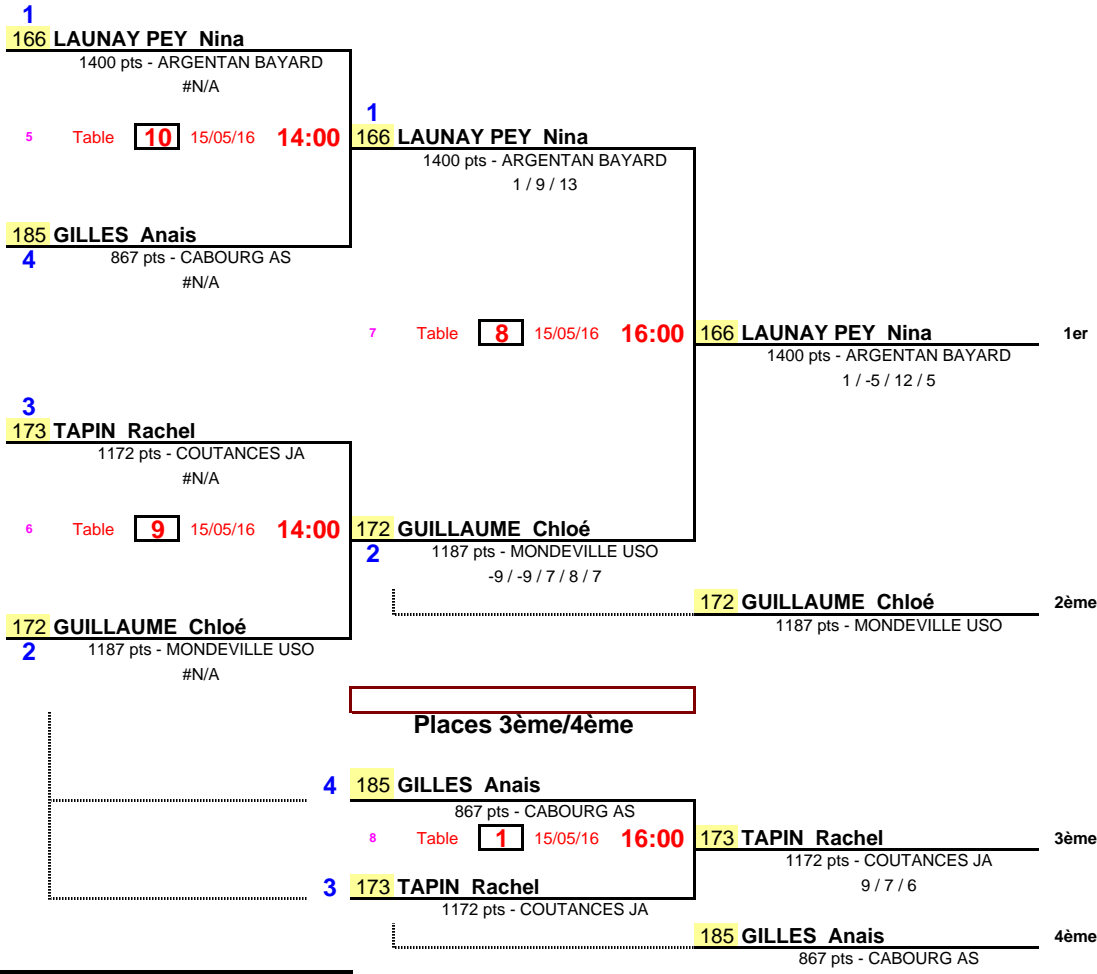

1/2 Finale	Finale
------------	--------

Date	15/05/2016
EPREUVE :	Finales Individuelles
TABLEAU :	D-18 ans Filles