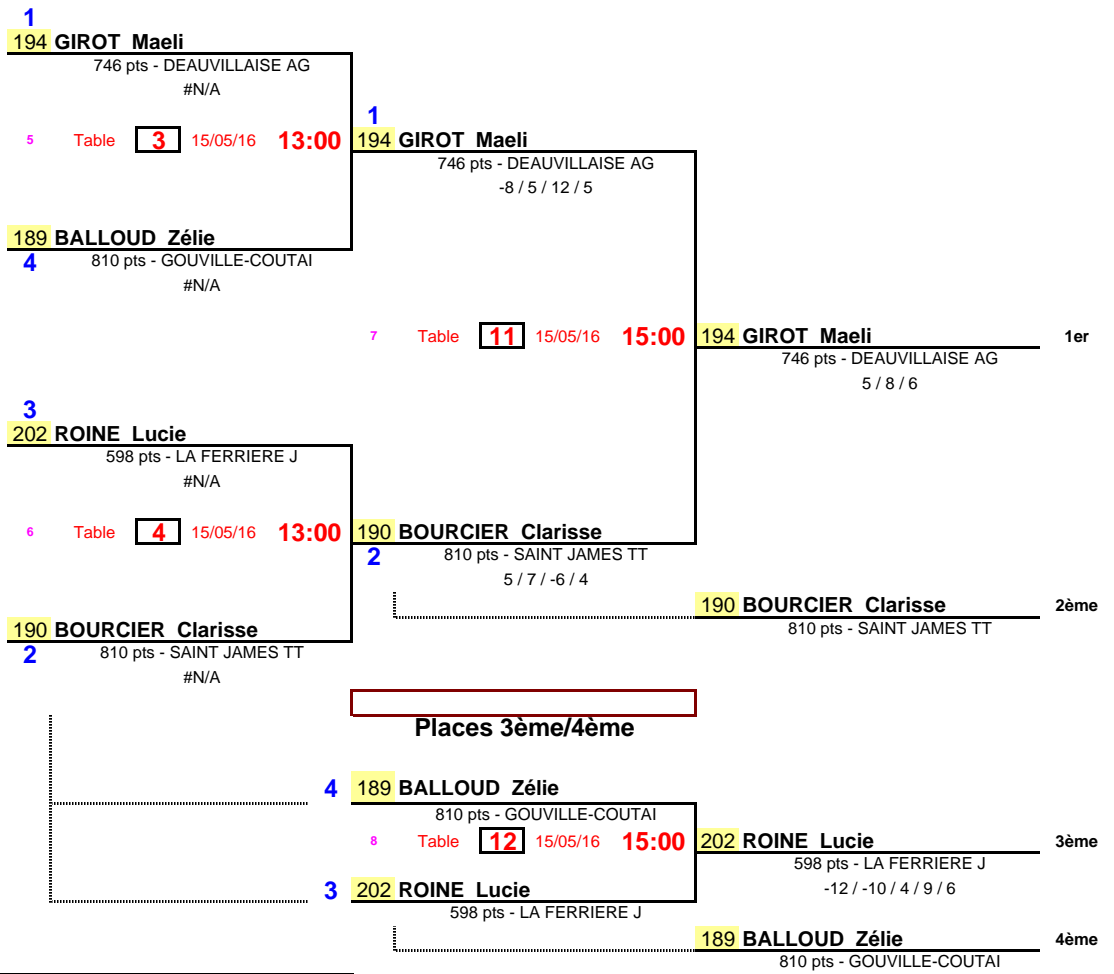

1/2 Finale

Finale

Date	15/05/2016
EPREUVE :	Finales Individuelles
TABLEAU :	D-15 ans Filles